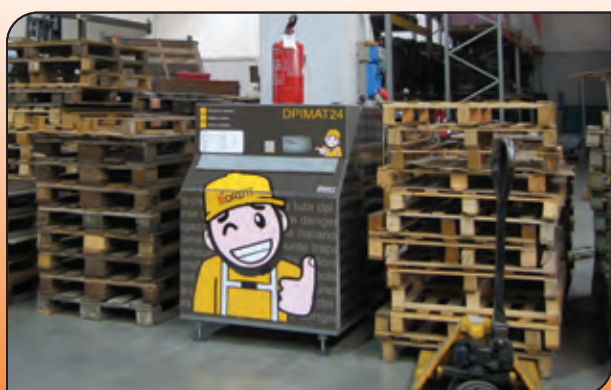

**EROGA** automaticamente fino a 432 prodotti/referenze diverse. Grazie alle sue "caselle" dalle dimensioni modulabili risolve il problema dello stoccaggio di limitate quantità e tipologie di materiale. In questo modo si assicura sempre la disponibilità della taglia / misura / prodotto diminuendo gli interventi di ricarica e i fermi macchina. Con l'ausilio dei TOOLBOX (scatole richiudibili - 6x8x30 cm - che possono essere inserite nelle "caselle" della macchina) si possono erogare anche minuterie o dei kit di oggetti già predisposti.

Grazie a Tool Box **DPIMAT24** risolve semplicemente e velocemente il problema della gestione delle chiavi dei mezzi aziendali.

- TOOLBOX scatole richiudibili - 6x8x30 cm
- Chiavi aziendali
- Chiavi di automezzi
- Utensileria speciale
- Viti
- Guanti
- Maschere
- Filtri
- Occhiali
- Vetri oscuranti
- Tappi

- Presenza e disponibilità del materiale (in particolare per i DPI)
- Prelievo e ripresa del materiale (con controllo di chi e quando preleva).

Grazie alle elevate prestazioni, alla facilità d'uso, alla flessibilità ed alle dimensioni ridotte i prodotti della DAINT sono già stati scelti da numerosi e prestigiosi clienti in Italia ed all'estero (FS ferrovie dello Stato Italiano, Poste Italiane, EDF Francia,...).