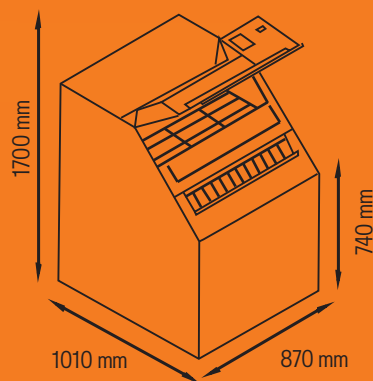

**EROGA** automaticamente fino a 432 prodotti/referenze diverse. Grazie alle sue "caselle" dalle dimensioni modulabili risolve il problema dello stoccaggio di limitate quantità e tipologie di materiale. In questo modo si assicura sempre la disponibilità della taglia / misura / prodotto diminuendo gli interventi di ricarica e i fermi macchina. Con l'ausilio dei TOOLBOX (scatole richiudibili - 6x8x30 cm - che possono essere inserite nelle "caselle" della macchina) si possono erogare anche minuterie o dei kit di oggetti già predisposti.

| facile | utile | automatico |

		DPI MAT24 mod. 432
DIMENSIONI ESTERNE	cm (alt x largh x prof)	135 (170 con sportello aperto) x 87 x 101
PESO MACCHINA	Kg	340
NR. SPORTELLI AUTOMATICI	nr.	12
CASELLE MODULABILI	nr.	max 432
DIMENSIONI CASELLE	cm (alt x largh x prof)	min. 8 x 6 x 30
APERTURA SPORTELLI		motorizzata automatica
ALTEZZA PRODOTTO DA TERRA	cm	100
PRESA PRODOTTO		frontale
APERTURA SPORTELLO		dal basso verso l'alto
DISPLAY		7" TFT a colori
CARICAMENTO DEL MATERIALE		guidato dal sistema fronte macchina
DATI IN-OUT		internet GPRS
SISTEMA DI IDENTIFICAZIONE		Bar code
UTILIZZATORE APPLICABILI		Q code
		badge
		magnetic stripe
		micro chip
		transponder