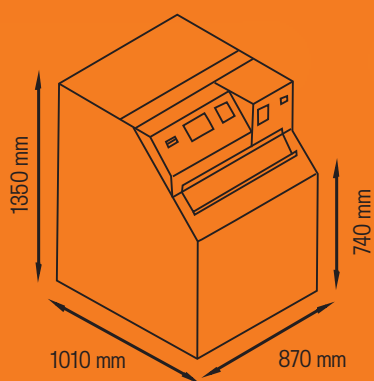

| facile | utile | automatico |

		DPI MAT24 mod. 432
DIMENSIONI ESTERNE	cm (alt x largh x prof)	135 (170 con sportello aperto) x 87 x 101
PESO MACCHINA	Kg	340
NR. SPORTELLI AUTOMATICI	nr.	12
CASELLE MODULABILI	nr.	max 432
DIMENSIONI CASELLE	cm (alt x largh x prof)	min. 8 x 6 x 30
APERTURA SPORTELLI		motorizzata automatica
ALTEZZA PRODOTTO DA TERRA	cm	100
PRESA PRODOTTO		frontale
APERTURA SPORTELLO		dal basso verso l'alto
DISPLAY		7" TFT a colori
CARICAMENTO DEL MATERIALE		guidato dal sistema fronte macchina
DATI IN-OUT		internet GPRS
SISTEMA DI IDENTIFICAZIONE		Bar code
UTILIZZATORE APPLICABILI		Q code
		badge
		magnetic stripe
		micro chip
		transponder