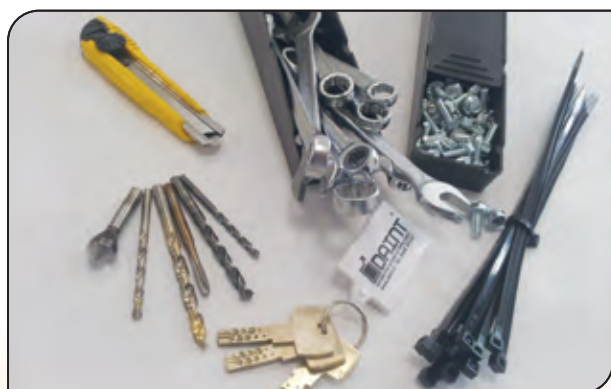

# DPIMAT24

| facile | utile | automatico |

| Mod. MAT 432 |

**DPIMAT24 - 432** - è un sistema di gestione, controllo e distribuzione di Dispositivi per la Protezione Individuale.

Progettato e realizzato in Italia da Daint s.r.l. è interamente coperto da un brevetto internazionale. Le dimensioni compatte, la grande capacità di carico ed un innovativo sistema di erogazione (senza spirale) lo rende unico nel genere.

**EROGA** automaticamente fino a 432 prodotti/referenze diverse. Grazie alle sue "caselle" dalle dimensioni modulabili risolve il problema dello stoccaggio di limitate quantità e tipologie di materiale. In questo modo si assicura sempre la disponibilità della taglia / misura / prodotto diminuendo gli interventi di ricarica e i fermi macchina. Con l'ausilio dei TOOLBOX (scatole richiudibili - 6x8x30 cm - che possono essere inserite nelle "caselle" della macchina) si possono erogare anche minuterie o dei kit di oggetti già predisposti.

Grazie a Tool Box **DPIMAT24** risolve semplicemente e velocemente il problema della gestione delle chiavi dei mezzi aziendali.

- TOOLBOX scatole richiudibili - 6x8x30 cm
- Chiavi aziendali
- Chiavi di automezzi
- Utensileria speciale
- Viti
- Guanti
- Maschere
- Filtri
- Occhiali
- Vetri oscuranti
- Tappi

| facile | utile | automatico |

		DPI MAT24 mod. 432
DIMENSIONI ESTERNE	cm (alt x largh x prof)	135 (170 con sportello aperto) x 87 x 101
PESO MACCHINA	Kg	340
NR. SPORTELLI AUTOMATICI	nr.	12
CASELLE MODULABILI	nr.	max 432
DIMENSIONI CASELLE	cm (alt x largh x prof)	min. 8 x 6 x 30
APERTURA SPORTELLI		motorizzata automatica
ALTEZZA PRODOTTO DA TERRA	cm	100
PRESA PRODOTTO		frontale
APERTURA SPORTELLO		dal basso verso l'alto
DISPLAY		7" TFT a colori
CARICAMENTO DEL MATERIALE		guidato dal sistema fronte macchina
DATI IN-OUT		internet GPRS
SISTEMA DI IDENTIFICAZIONE		Bar code
UTILIZZATORE APPLICABILI		Q code
		badge
		magnetic stripe
		micro chip
		transponder